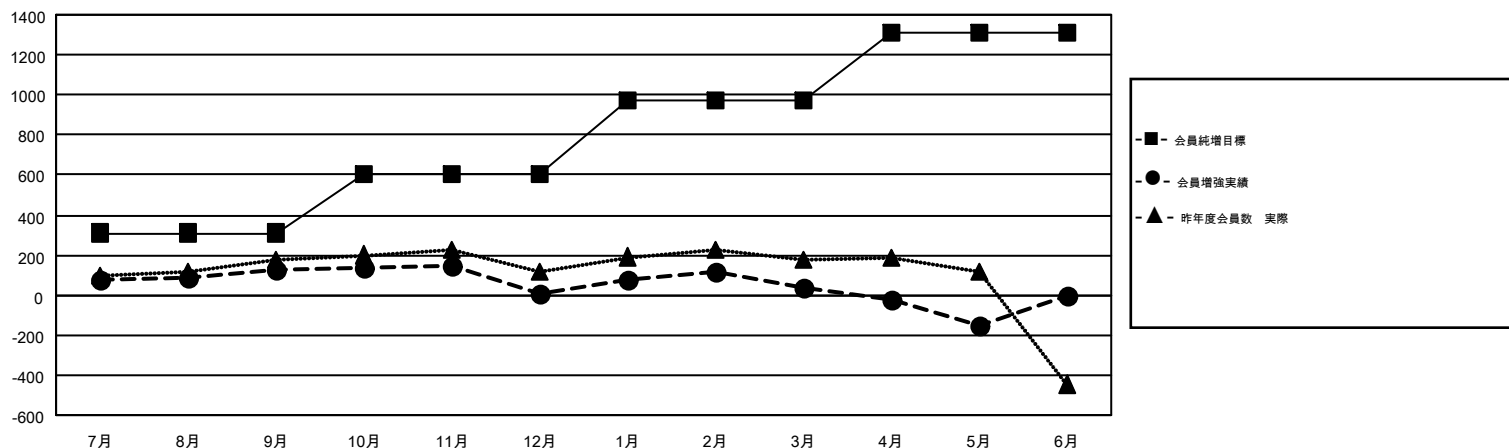

GMT MONTHLY MEMBERSHIP PROGRESS REPORT

Results as of: 5/31/2018

Multiple District 337

LOCATION: JAPAN

GMT: MASAYOSHI MARUYAMA, YASUHISA NAKAMURA

GMT会則地域 5

クラブ				名			
結果: 2017-2018				結果: 2017-2018			
四半期	新クラブ目標	新クラブ	解散クラブ	四半期	会員純増目標	会員増強実績	退会者(転籍を含む)実際
7月/8月/9月	3	0	0	7月/8月/9月	310	408	267
10月/11月/12月	1	0	0	10月/11月/12月	290	238	349
1月/2月/3月	2	0	2	1月/2月/3月	370	356	315
4月/5月/6月	3	0	1	4月/5月/6月	345	211	383

新クラブ目標及び実績累計

会員目標及び実績累計

解散クラブ: 3	323 CLUBS OF 398 一名以上の新会員を登録	男女別 男性 12,102 (74.31%) 女性 4,183 (25.69%)
退会者 物故会員 112 クラブ解散 67 その他 1,135 合計 1,314	会員累計データを見るには、ここをクリック	世帯主/家族会員合計 6,178 国際会費半額の家族会員 3,461