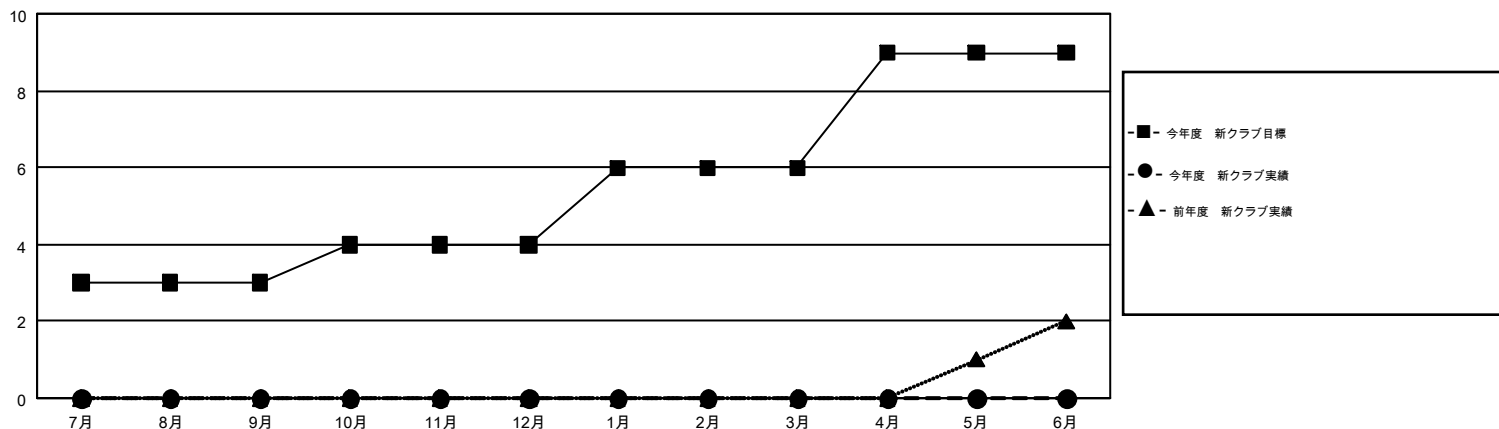

GMT MONTHLY MEMBERSHIP PROGRESS REPORT

Results as of: 5/31/2018

Multiple District 337

LOCATION: JAPAN

GMT: MASAYOSHI MARUYAMA, YASUHISA NAKAMURA

GMT会則地域 5

クラブ				名			
結果: 2017-2018				結果: 2017-2018			
四半期	新クラブ目標	新クラブ	解散クラブ	四半期	会員純増目標	会員増強実績	退会者(転籍を含む)実際
7月/8月/9月	3	0	0	7月/8月/9月	310	408	267
10月/11月/12月	1	0	0	10月/11月/12月	290	238	349
1月/2月/3月	2	0	2	1月/2月/3月	370	356	315
4月/5月/6月	3	0	1	4月/5月/6月	345	211	383

新クラブ目標及び実績累計

会員目標及び実績累計

解散クラブ: 3	323 CLUBS OF 398 一名以上の新会員を登録	男女別 男性 12,102 (74.31%) 女性 4,183 (25.69%)
退会者 物故会員 112 クラブ解散 67 その他 1,135 合計 1,314	会員累計データを見るには、ここをクリック	世帯主/家族会員合計 6,178 国際会費半額の家族会員 3,461